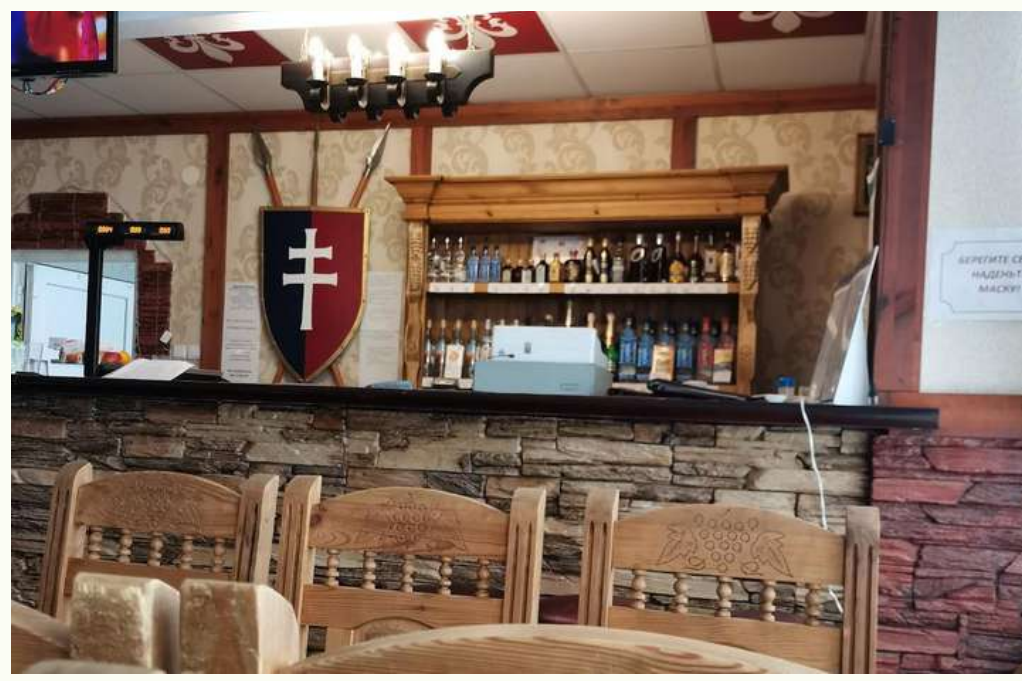

КАФЕ "ТАВЕРНА"

аг. Лысково, ул. Ружанская, 2

График работы: вт-чт с 12:00 до 20:00, обед с 15:00 до 17:00,
пт,сб с 17:00 до 00:00, вс с 12:00 до 20:00, пн - выходной

Количество мест: 42

Тел.: 8 (01632) 3-10-52; + 375 29 794-56-14