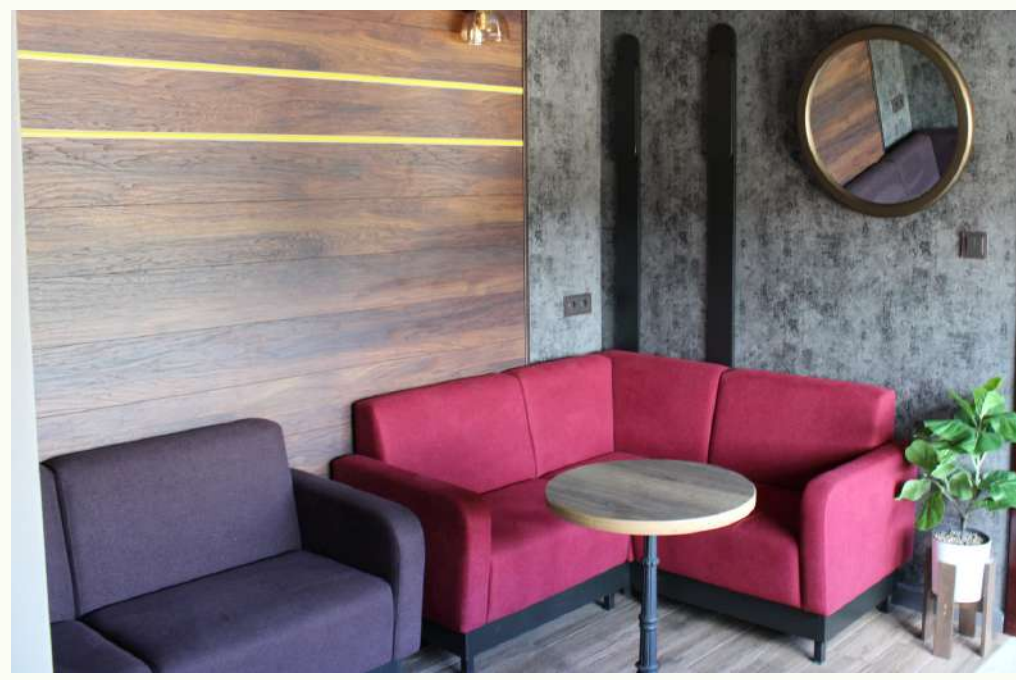

РЕСТОРАН "ПРУЖАНЫ"

г. Пружаны, ул. Советская, 17

График работы: пн - выходной, вт-чт с 12:00 до 00:00,
пт с 12:00 до 01:00 (перерыв с 15:00 до 17:00), сб-вс с 15:00 до 01:00

Количество мест: общий зал - 65, банкетный зал - 16

Тел.: 8 (01632) 41-6-23, 44-7-45