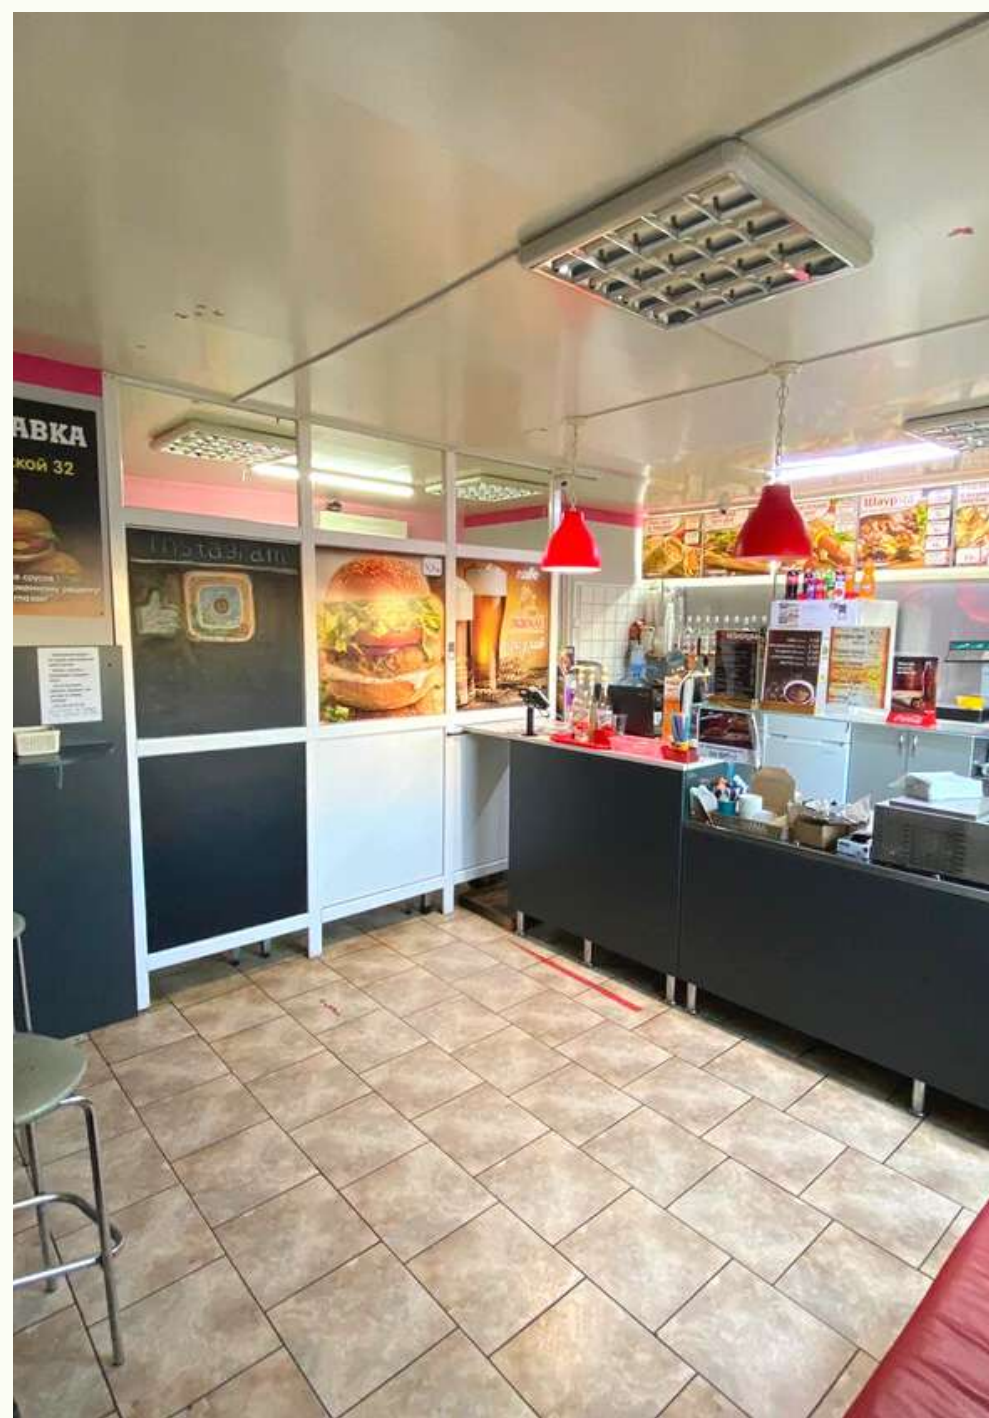

ЗАКУСОЧНАЯ "КЕБАБУШКА"

г. Пружаны, ул. Интернациональная, 2Б

График работы: пн с 13:00 до 22:00, вт-вс с 11:00 до 22:00

Количество мест: 2

Тел.: +375 33 627-27-24