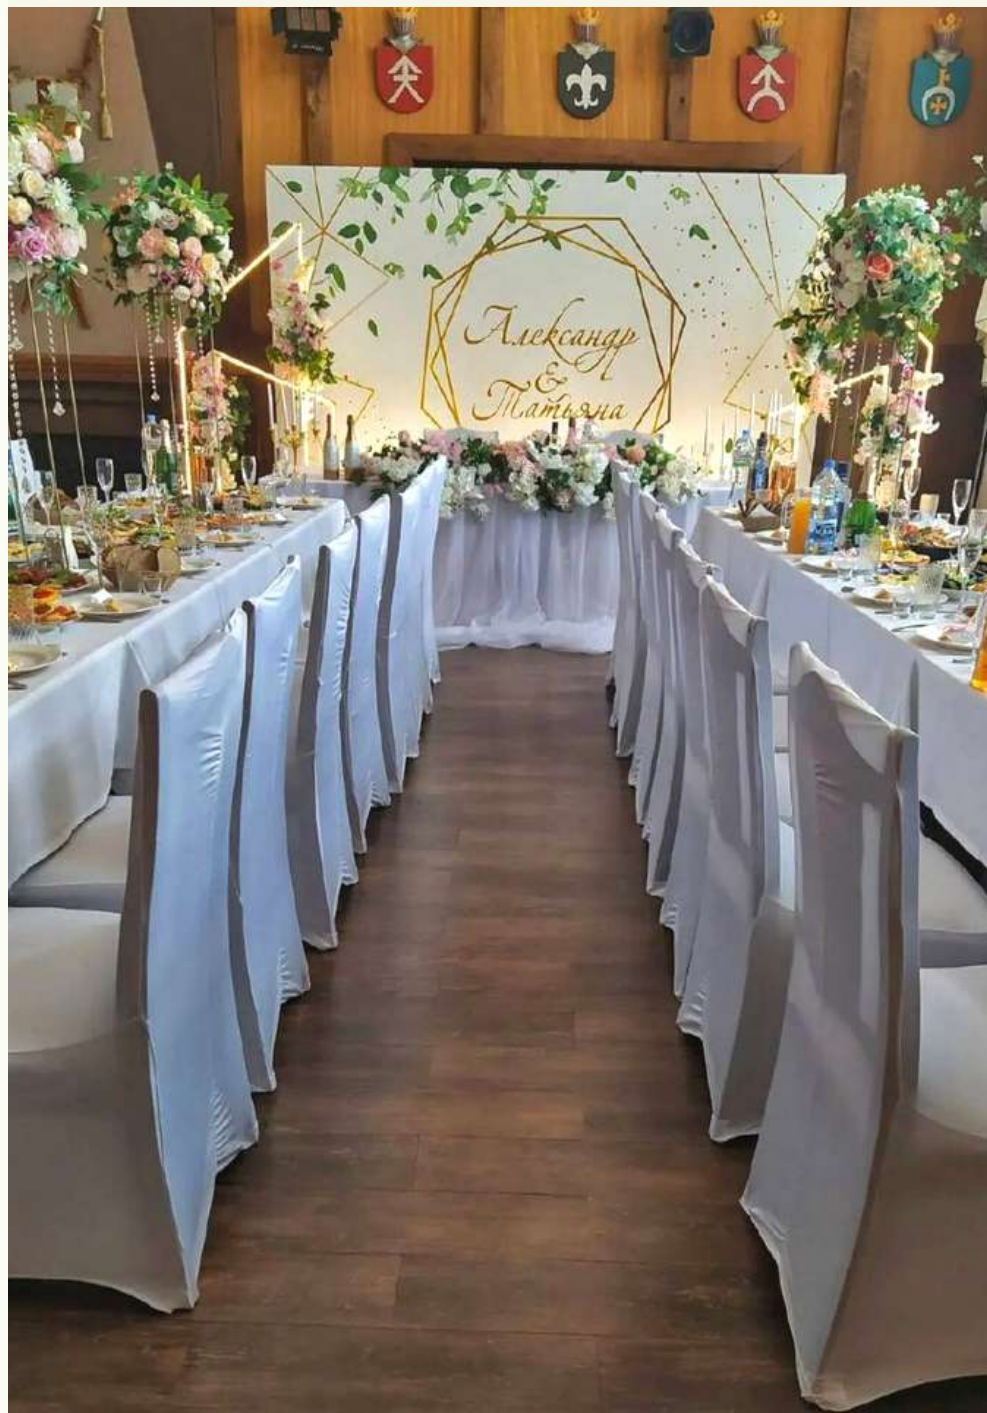

РЕСТОРАН ОКК "НИКОЛАЕВСКИЙ"

д. Мокрое, ул. Советская, 37

График работы: пн-вт - выходной, ср-чт с 8:00 до 17:00
пт-вс с 18:00 до 01:00

Количество мест: основной зал - 60, банкетный - 12, охотничий - 8

Тел.: 8 (01632) 64-5-68