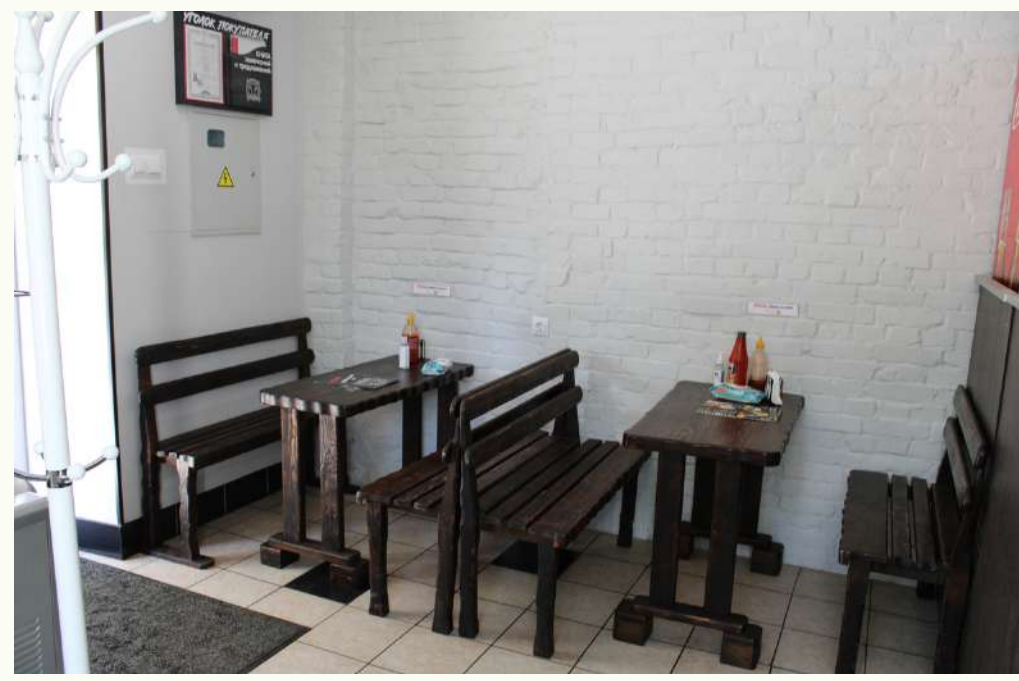

БУРГЕРНАЯ ЛАВКА "TECHNO BURGER"

г. Пружаны, ул. Красноармейская, 32

График работы: с 11:00 до 22:00 ежедневно

Количество мест: 8

Тел.: +375 33 918-13-18